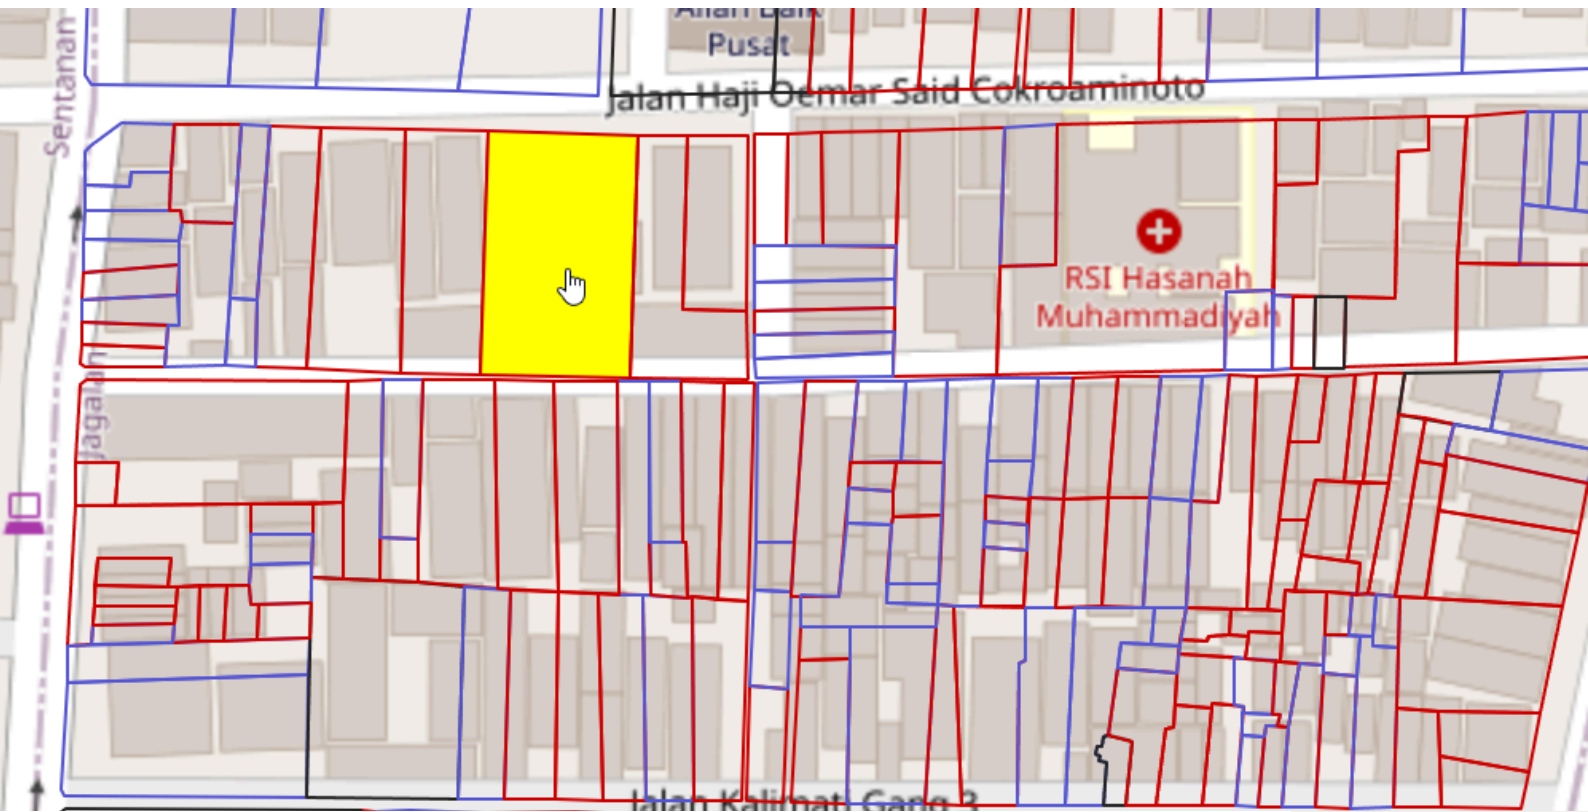

FITUR PETA INTERAKTIF TERPADU

BV. Global Inovasi Sistem

Dalam peta interaktif terpadu jika pengguna mengklik suatu tanda bangunan atau lahan maka peta tersebut dapat menampilkan data dari lahan atau bangunan tersebut. fitur ini dapat disesuaikan dengan kebutuhan pengguna yang bertujuan untuk memudahkan pengguna dalam penggunaan aplikasi

Informasi Tanah dan Bangunan ×

NOMOR TANAH	CONTOH
Letak Tanah	ALAMAT
Pemilik Tanah	NAMA
Pekerjaan	Swasta
Alamat	Alamat
Luas Tanah	1234 m2
Jenis Tanah	TANAH DAN BANGUNAN

Detail PBB

Detail PDL