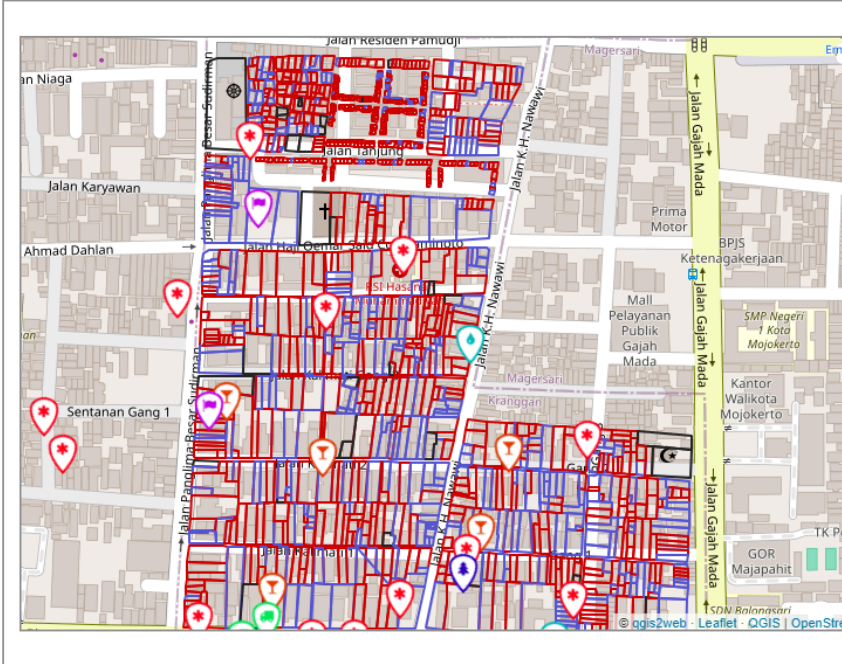

CV. Global Inovasi Sistem

PETA INTERAKTIF TERPADU

KENAPA HARUS MENGGUNAKAN PETA KAMI??

- Dapat menampilkan tampilan map dari citra satelit
- Dapat menampilkan peta pola ruang
- Dapat menampilkan peta dasar
- Modul untuk edit titik lokasi dari ikon marker
- Tersedianya fitur filter berdasarkan keinginan semisal Desa, Kecamatan, Kota/Kabupaten, Dll

CONTACT US:

081217872769

global-inovasi.com

globalinovasisistem@gmail.com

FITUR PETA INTERAKTIF TERPADU

CV. Global Inovasi Sistem

Pada peta interaktif terpadu dapat menampilkan beberapa jenis peta yang dimana dapat disesuaikan dengan kebutuhan pengguna. beberapa jenis peta yang tersedia adalah peta digital dan dari peta digital tersebut dapat digunakan untuk menghasilkan peta yang memberikan representasi akurat dari daerah tertentu, merinci jalan utama dan tempat menarik lainnya

selain peta dalam jenis digital terdapat peta jenis lain antaranya adalah peta satelit yang dapat tampak langsung setiap bangunan, lahan maupun jalan berdasarkan citra satelit

FITUR PETA INTERAKTIF TERPADU

CV. Global Inovasi Sistem

Selain peta digital dan peta satelit yang telah disebutkan sebelumnya. Pada peta interaktif terpadu terdapat juga peta dengan jenis pola ruang. yang dapat digunakan untuk mengidentifikasi area atau kawasan, lalu dapat membantu dapat membantu perencana dan pembuat kebijakan dalam membuat keputusan tentang bagaimana suatu wilayah akan dikembangkan